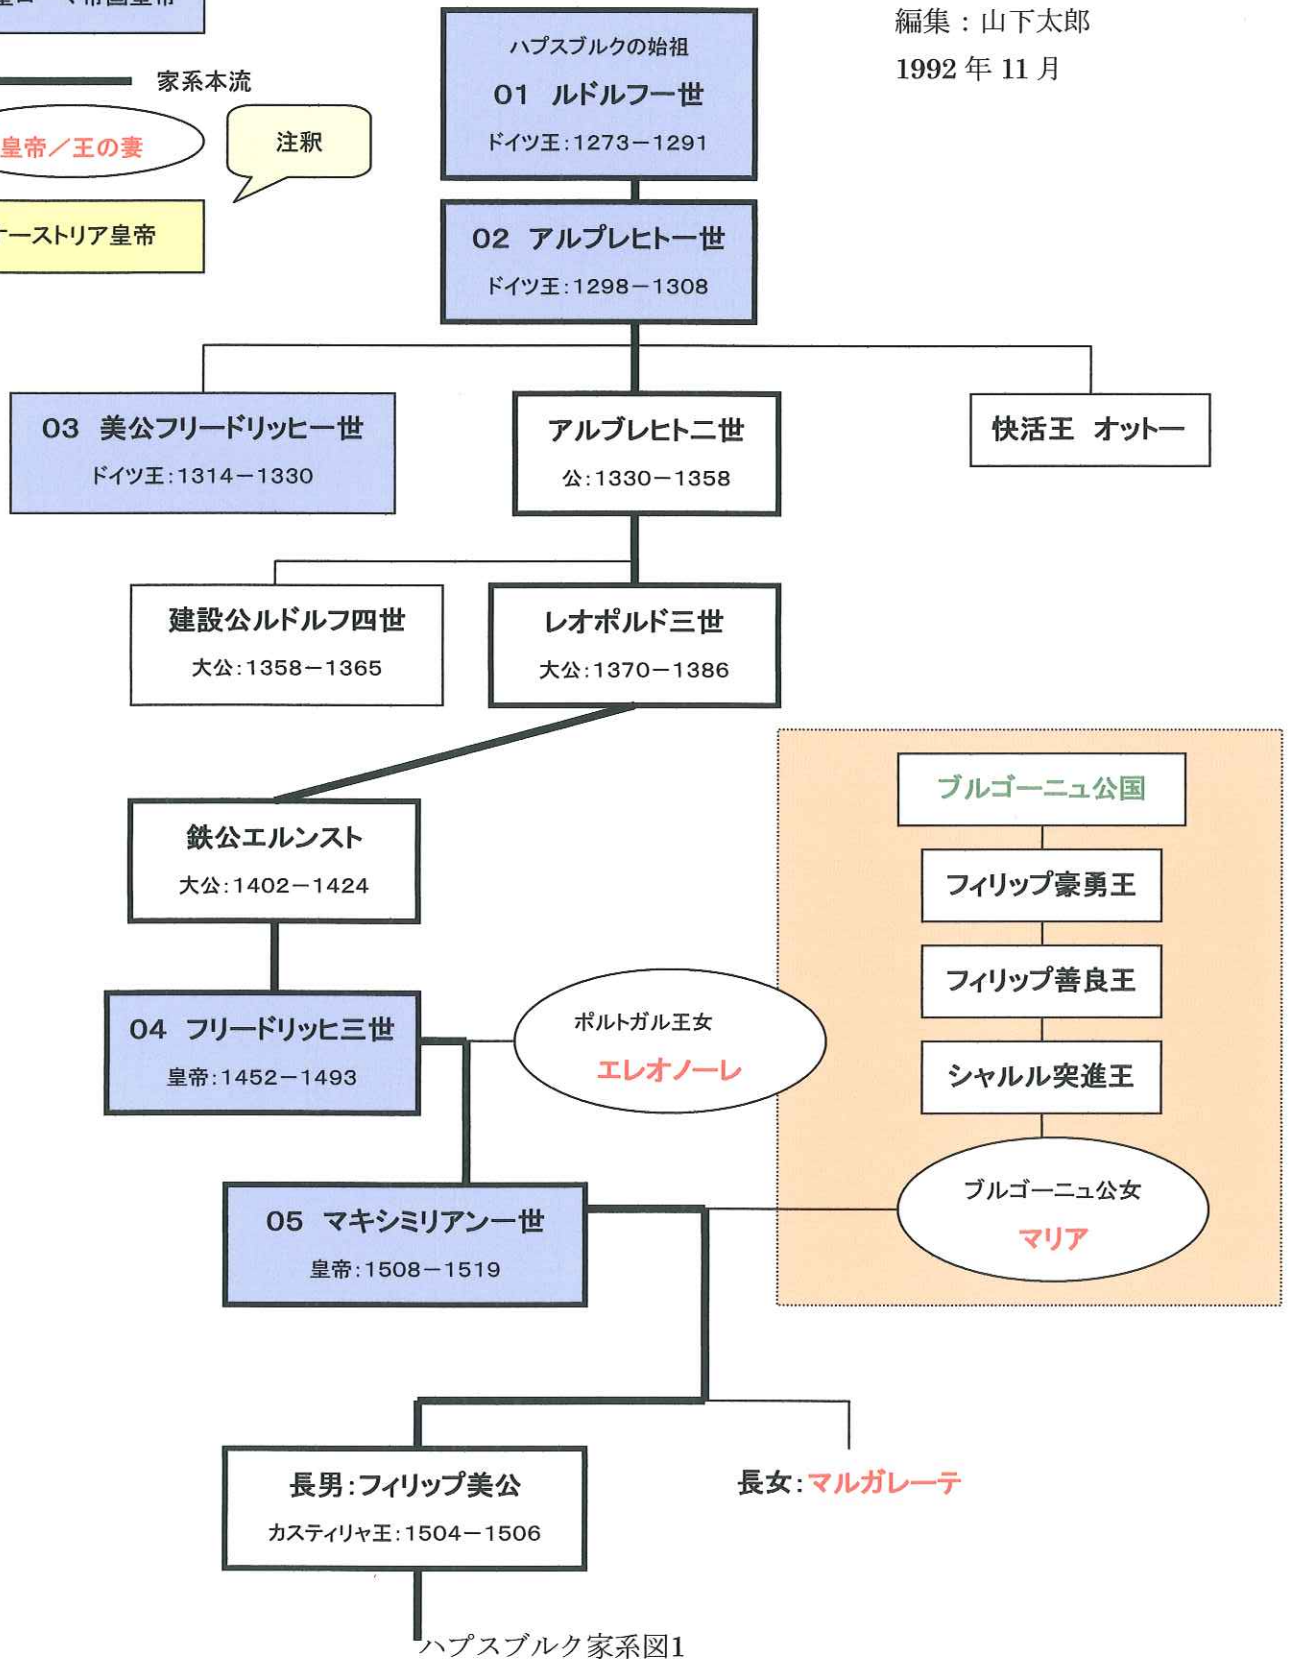

ハプスブルク家系図

神聖ローマ帝国皇帝

家系本流

皇帝/王の妻

注釈

オーストリア皇帝

編集：山下太郎

1992年11月

ハプスブルク家系図1